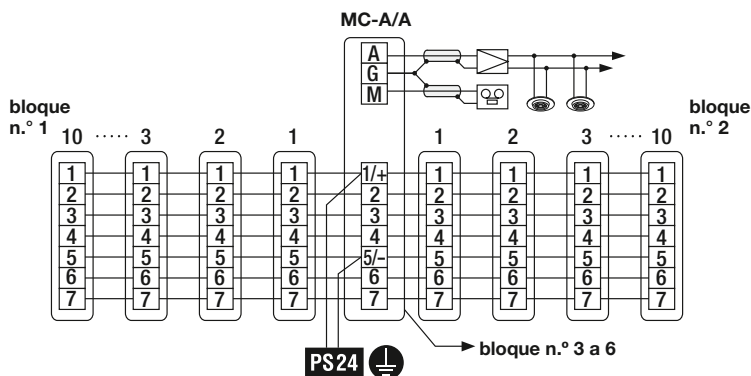

Intercomunicador

Intercomunicación para el comercio

60
Intercomunicadores

MC-60/4A

CARACTERÍSTICAS

- Sistema de intercomunicación interna multicanal y comunicación por llamada general.
- Hasta 60 intercomunicadores con 4 canales de comunicación con indicadores LED de comunicación en curso
- Conferencia entre 3 intercomunicadores
- Tono previo para anunciar una llamada general
- Descuelgue cualquier teléfono; seleccione un número de canal y hable

CABLEADO

DIMENSIONES (mm)

ESPECIFICACIONES

Alimentación	24 V CC, máx. 70 mA. (en la página) Utilice la fuente de alimentación PS-2420D
Comunicación	Descuelgue y presione el canal deseado de 1 - 4 y hable a continuación
Vía de comunicación	4
Cableado	7 cables en bus, no trenzados
Distancia total de cableado	1500 m
Distancia	0,6 mm ² 0,8 mm ²
MC-A/A al último MC-60/4A	500 m 750 m en un bloque