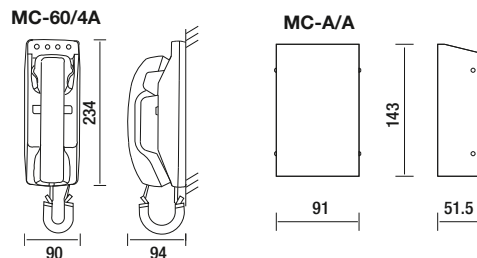

Intercomunicador

Intercomunicación para el comercio

60
Intercomunicadores

MC-60/4A

CARACTERÍSTICAS

- Sistema de intercomunicación interna multicanal y comunicación por llamada general.
- Hasta 60 intercomunicadores con 4 canales de comunicación con indicadores LED de comunicación en curso
- Conferencia entre 3 intercomunicadores
- Tono previo para anunciar una llamada general
- Descuelgue cualquier teléfono; seleccione un número de canal y hable

CABLEADO

DIMENSIONES (mm)

ESPECIFICACIONES

Alimentación	24 V CC, máx. 70 mA. (en la página) Utilice la fuente de alimentación PS-2420D
Comunicación	Descuelgue y presione el canal deseado de 1 - 4 y hable a continuación
Vía de comunicación	4
Cableado	7 cables en bus, no trenzados
Distancia total de cableado	1500 m
Distancia	0,6 mm ² 0,8 mm ²
MC-A/A al último MC-60/4A	500 m 750 m en un bloque