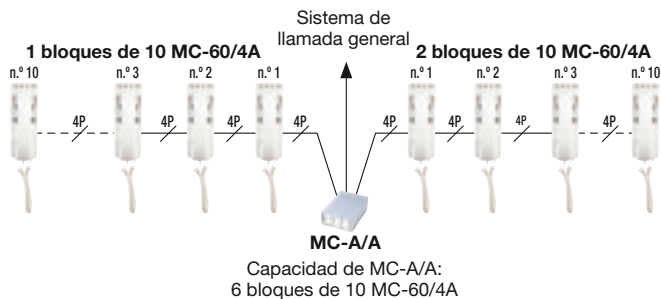

Intercomunicador

Intercomunicación para el comercio

60
Intercomunicadores

MC-60/4A

CARACTERÍSTICAS

- Sistema de intercomunicación interna multicanal y comunicación por llamada general.
- Hasta 60 intercomunicadores con 4 canales de comunicación con indicadores LED de comunicación en curso
- Conferencia entre 3 intercomunicadores
- Tono previo para anunciar una llamada general
- Descuelgue cualquier teléfono; seleccione un número de canal y hable

CABLEADO

DIMENSIONES (mm)

ESPECIFICACIONES

Alimentación	24 V CC, máx. 70 mA. (en la página) Utilice la fuente de alimentación PS-2420D
Comunicación	Descuelgue y presione el canal deseado de 1 - 4 y hable a continuación
Vía de comunicación	4
Cableado	7 cables en bus, no trenzados
Distancia total de cableado	1500 m
Distancia	0,6 mm ² 0,8 mm ²
MC-A/A al último MC-60/4A	500 m 750 m en un bloque